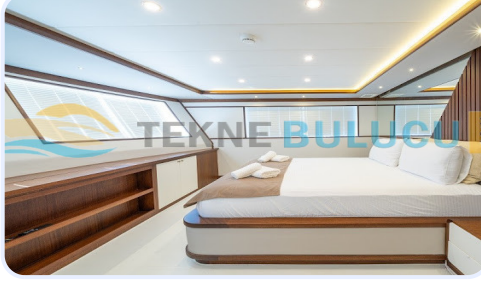

İletişim

- **Telefon:** 0546 965 20 26
- **E-posta:** info@teknebulucu.com
- **Adres:** GÖCEK MUĞLA

by.cf | info@teknebulucu.com