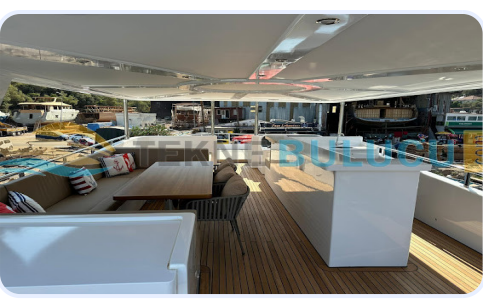

İletişim

- **Telefon:** 0546 965 20 26
- **E-posta:** info@teknebulucu.com
- **Adres:** GÖCEK MUĞLA

by.cf | info@teknebulucu.com