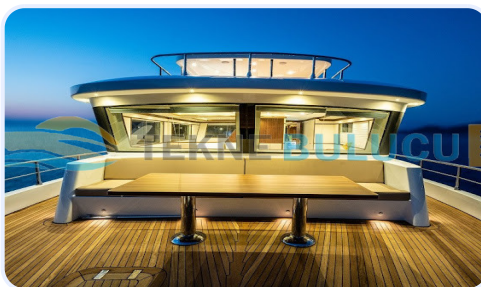

MESAFELER

Gövde Malzemesi	AHŞAP
Yakıt tipi	Dizel
Motor Markası	MAN
Jeneratör markası	ONAN
Boy/metre	24
En/metre	6.60
Motor Saati	1800
Jeneratör saati	4300
Motor Beygir Gücü	480
Jeneratör Gücü	27kw

ÖZELLİKLER

- Alarm
- Elektronik Harita
- Otopilot
- Telsiz
- CD / DVD Çalar
- GPS
- Projektör
- TV & Uydu
- Chart Plotter
- Pusula
- Derinlik Göstergesi
- Müzik Sistemi
- Radar
- Bow Thruster
- Şaftlı
- Klima

AÇIKLAMA

by.cf - Genel Bakış

Konfor ve performansı bir arada sunan **by.cf**, Türkiye sularında sizi bekliyor. Bu Trawler, 18 € bedeliyle fırsat niteliğinde.

Ferah yaşam alanları, aydınlık kamaraları ve geniş güverte kullanımıyla misafirleriniz için eşsiz bir ortam yaratır. Bu özel Trawler, Türkiye bölgesinin eşsiz koylarını ve doğal güzelliklerini keşfetmek isteyenler için harika bir başlangıç noktasıdır.

Teknik Özellikler ve Detaylar

Özellik	Değer
Satış Fiyatı	18 €
Konum	Türkiye

Bu Trawler hakkında daha fazla bilgi almak veya rezervasyon yapmak için bizimle iletişime geçebilirsiniz. Türkiye sularında unutulmaz anlar sizi bekliyor.

FOTOĞRAF GALERİSİ