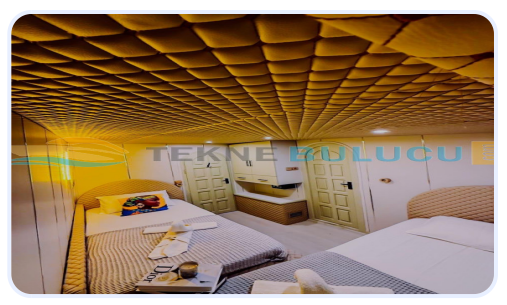

İletişim

■ **Telefon:** 0546 965 20 26

■ **E-posta:** info@teknebulucu.com

■ **Adres:** GÖCEK MUĞLA

GULET 8 KABIN 16 KAPASİTE | info@teknebulucu.com