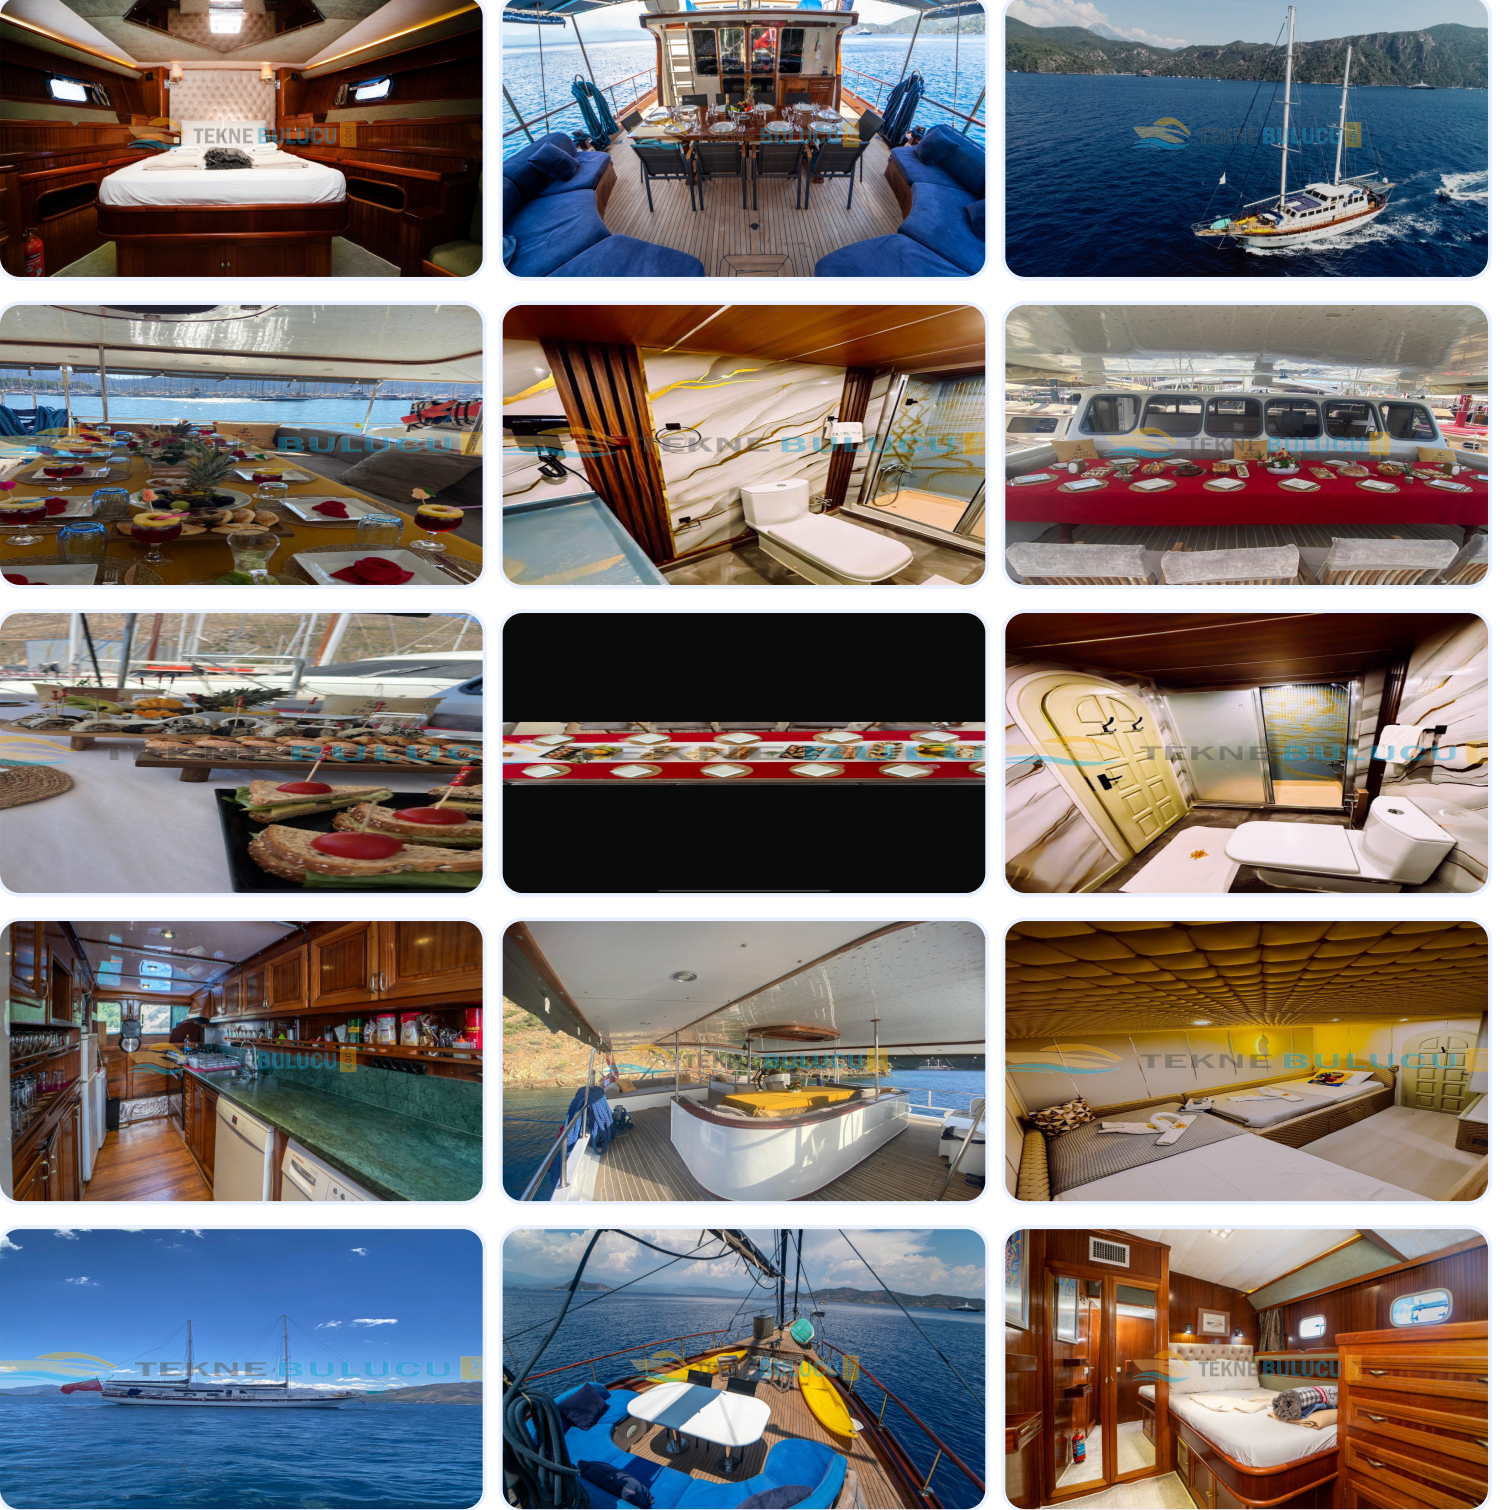

MESAFELER

Gövde Malzemesi	AHŞAP
Yakıt tipi	Dizel
Motor Markası	MAN
Jeneratör markası	ONAN
Yatak sayısı	16
Boy/metre	28
En/metre	7.40
Motor Saati	3600
Jeneratör saati	6700
Motor Beygir Gücü	370
Jeneratör Gücü	27

ÖZELLİKLER

- Alarm
- Elektronik Harita
- Otopilot
- Telsiz
- CD / DVD Çalar
- GPS
- Projektör
- TV & Uydu
- Chart Plotter
- Pusula
- Müzik Sistemi
- Radar
- Şaftlı
- Klima

AÇIKLAMA

GULET 8 KABIN 16 KAPASİTE - Genel Bakış

Konfor ve performansı bir arada sunan **GULET 8 KABIN 16 KAPASİTE**, Türkiye sularında sizi bekliyor. Bu Gulet, 12 € bedeliyle fırsat niteliğinde.

Geniş iç hacmi ve ergonomik tasarımı sayesinde hem kısa geziler hem de uzun seyirler için mükemmel bir konfor sunar. Bu özel Gulet, Türkiye bölgesinin eşsiz koylarını ve doğal güzelliklerini keşfetmek isteyenler için harika bir başlangıç noktasıdır.

Teknik Özellikler ve Detaylar

Özellik	Değer
Satış Fiyatı	12 €
Konum	Türkiye

Bu Gulet hakkında daha fazla bilgi almak veya rezervasyon yapmak için bizimle iletişime geçebilirsiniz. Türkiye sularında unutulmaz anlar sizi bekliyor.

FOTOĞRAF GALERİSİ