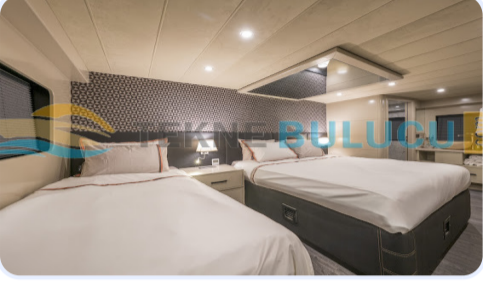

Üretim Yılı	- Model
Motor Adeti	2
Kabin Sayısı	3
Banyo sayısı	3
Şehir	Türkiye

MESAFELER

Gövde Malzemesi	AHŞAP
Yakıt tipi	Dizel
Motor Markası	MAN
Jeneratör markası	ONAN
Yatak sayısı	6
Boy/metre	21.5
En/metre	5.5
Motor Saati	3200
Jeneratör saati	4500
Motor Beygir Gücü	280
Jeneratör Gücü	27kw

ÖZELLİKLER

Alarm	Elektronik Harita	Otopilot	Telsiz	CD / DVD Çalar	GPS	Projektör	TV & Uydu	Chart Plotter
Pusula	Derinlik Göstergesi	Müzik Sistemi	Radar	Bow Thruster	Şaftlı	Klima		

AÇIKLAMA

J.R SİMAL TRAWLER 3 KABIN - Genel Bakış

Deniz tutkunları için özel olarak tasarlanan **J.R SİMAL TRAWLER 3 KABIN**, Türkiye lokasyonunda 13 € bedeliyle dikkat çekiyor.

Modern donanımları ve güçlü teknik altyapısı, denizde güvenli ve keyifli bir deneyim yaşamınızı garanti eder. Bu özel Trawler, Türkiye bölgesinin eşsiz koylarını ve doğal güzelliklerini keşfetmek isteyenler için harika bir başlangıç noktasıdır.

Teknik Özellikler ve Detaylar

Özellik	Değer
Satış Fiyatı	13 €
Konum	Türkiye

Bu Trawler hakkında daha fazla bilgi almak veya rezervasyon yapmak için bizimle iletişime geçebilirsiniz. Türkiye sularında unutulmaz anlar sizi bekliyor.

FOTOĞRAF GALERİSİ

İletişim

■ **Telefon:** 0546 965 20 26

■ **E-posta:** info@teknebulucu.com

■ **Adres:** GÖCEK MUĞLA

J.R SİMAL TRAWLER 3 KABIN | info@teknebulucu.com