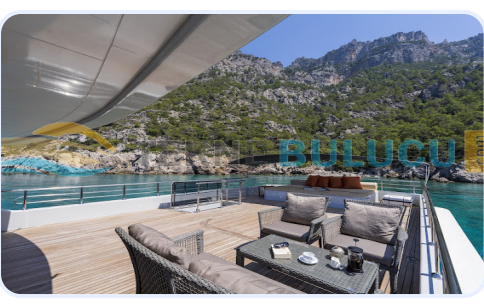

İletişim

■ **Telefon:** 0546 965 20 26

■ **E-posta:** info@teknebulucu.com

■ **Adres:** GÖCEK MUĞLA

simay s trawler 5 kabin | info@teknebulucu.com